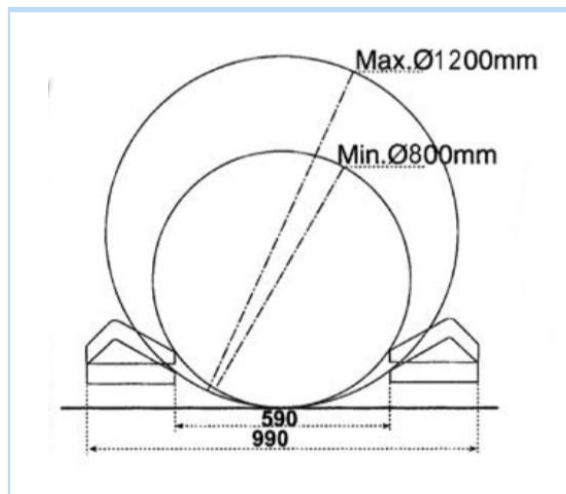

# NL2/CM

<b>CODICE</b>	<b>TIPO</b>	<b>Ø MIN. ROTOLO</b> mm	<b>Ø MAX. ROTOLO</b> mm	<b>DIMENSIONI</b> mm	<b>PORTATA</b> Kg	<b>PESO</b>	<b>N° RULLI</b>	<b>MAT. RULLI</b>	<b>RUOTE</b>
<b>NL2/CM</b>	rotoli	800	1200	1000 x 1220	2000	Kg 140	2	poliuretano	poliuretano