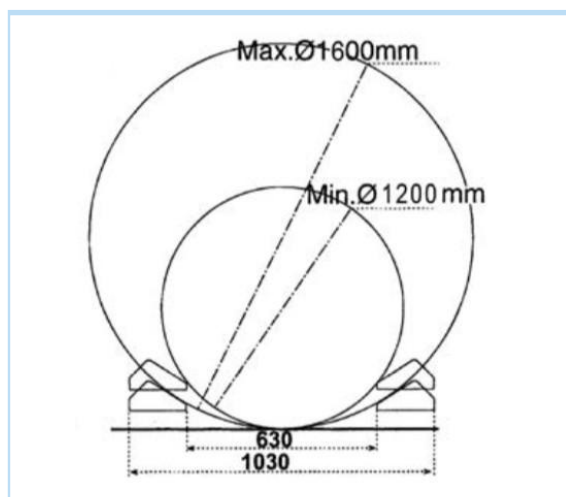

NL2/CG

CODICE	TIPO	Ø MIN. ROTOLO mm	Ø MAX. ROTOLO mm	DIMENSIONI mm	PORTATA Kg	PESO	N° RULLI	MAT. RULLI	RUOTE
NL2/CG		1200	1600	1150 x 1220	2000	Kg 155	2	poliuretano	poliuretano