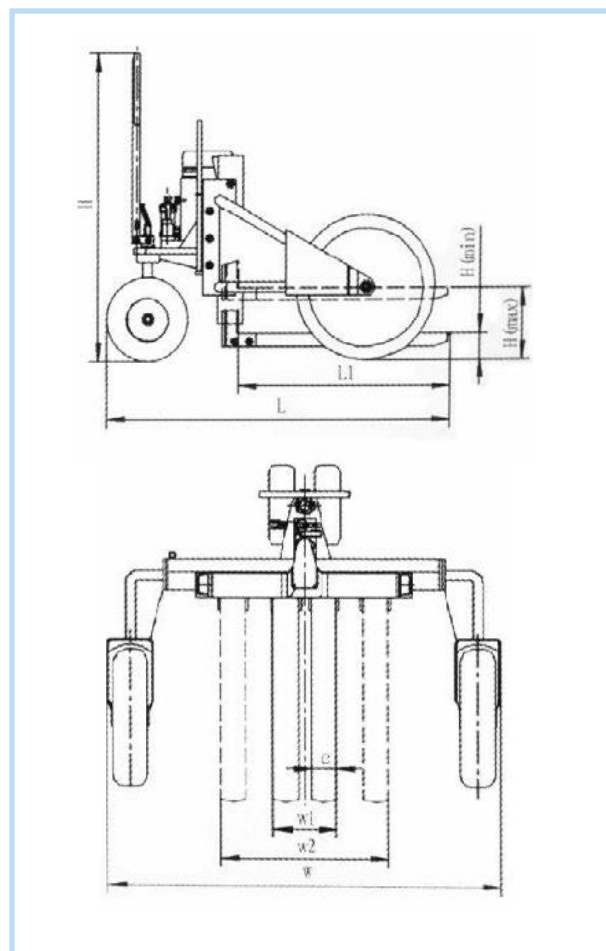

NT12

CODICE		NT12
Tipo		Transpallet per suolo disconnesso
Portata KG		1200
Altezza minima sollevamento	mm	63
Altezza massima sollevamento	mm	233
Lunghezza forche	mm	860
Larghezza forche	mm	100
Dimensioni totali	(lunghezza x larghezza x altezza mm)	1375 / 1605 / 1200
Peso Kg		225